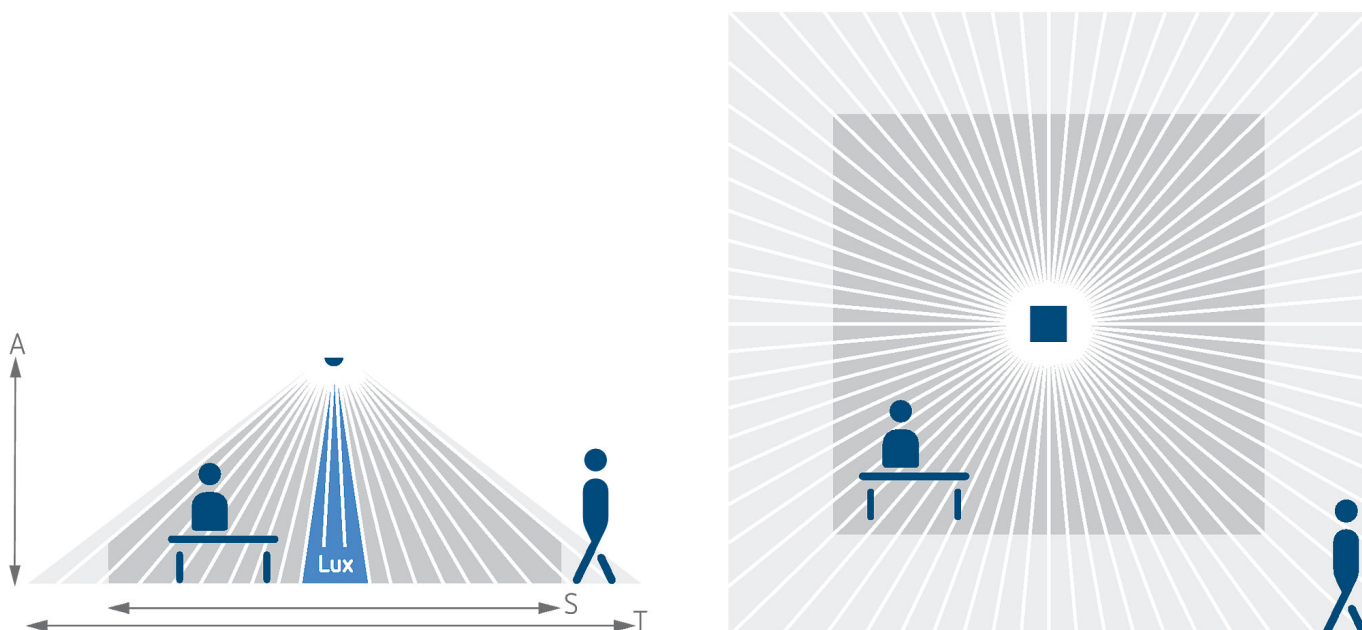

PresenceLight 360B-KNX WH

Арт. №: 2009000

theben
energy saving comfort

Технические характеристики

PresenceLight 360B-KNX WH		PresenceLight 360B-KNX WH	
Лампы	Лампы накаливания/галогенные, Люминесцентные лампы, Энергосберегающие лампы, LEDs	Задержка отключения, выход «Присутствие»	10 s-120 min
Измерение освещенности	Смешанное измерение освещенности	Задержка включения выхода Присутствие	10 s – 30 min , не активный
Время режима ожидания Освещение	30 s – 60 min , включено, не активный	Температура окружающей среды	-10°C ... 50°C
		Зона обнаружения	49 m² (7,0 x 7,0 m)
		Цвет	Белый
		Степень защиты	IP 54

Зона обнаружения

Высота установки (A)	Идущие люди (T)	Сидящие люди (S)
2 m	20 m² | 4,5 m x 4,5 m ± 0,5 m	9 m² | 3 m x 3 m
2,5 m	36 m² | 6 m x 6 m ± 0,5 m	16 m² | 4 m x 4 m
3 m	49 m² | 7 m x 7 m ± 1 m	20 m² | 4,5 m x 4,5 m
3,5 m	64 m² | 8 m x 8 m ± 1 m