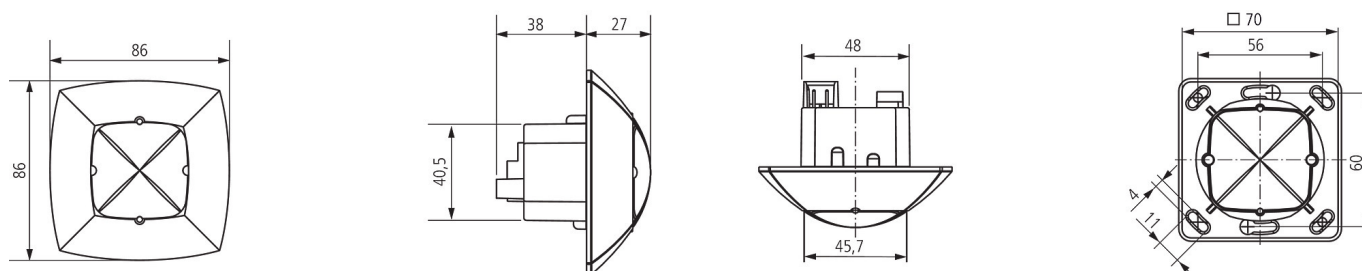

Чертежи

Возможны технические изменения и опечатки

Дополнительная информация см.: www.theben.ru/продукт/2009000

Данные о нагрузке определяются с помощью образцовых выбранных осветительных приборов и поэтому являются типичными данными в связи с большим количеством доступных продуктов.

30.09.2020
Страница 2 of 3